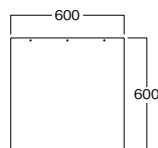

②ハングパネル 6060

Hanging Panel 6060

SBA182

本体：PET0.8mm（透明）
パネルクリップ 3コ付