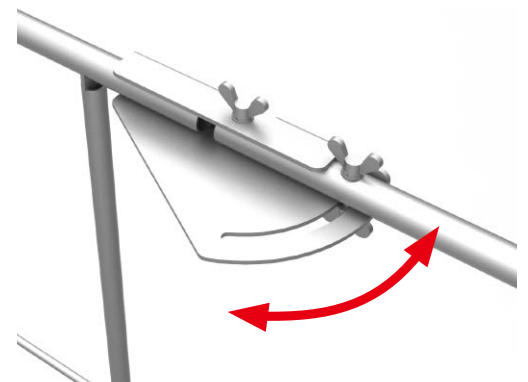

# 伸縮ハングスタンド 60 両可変クランク 6060

Telescopic Hanging Stand 6060

**KAWAJUN**  
Design and Quality

カワジュンサイト

左右のアームが設置箇所に合わせて可変するスタンドです。パネルは吊り下げ専用のフックで取り付けます。

※ベース差込部に障害物が無いかご確認ください。

左右のアームを0°(ストレート)から60°まで角度変更ができます。

## ①伸縮ハングスタンド 60 両可変クランク 6060

Telescopic Hanging Stand 6060

SBA177

本体：スチール（シルバー塗装）

## ③ハングサイドパネル 6060

Hanging Side Panel 6060

SBA183

本体：PET0.8mm（透明）  
パネルクリップ 3コ付  
※左右はクリップの付ける向きで対応します。

## ④ハングサイドパネル 9060

Hanging Side Panel 9060

SBA184

本体：PET0.8mm（透明）  
パネルクリップ 3コ付  
※左右はクリップの付ける向きで対応します。