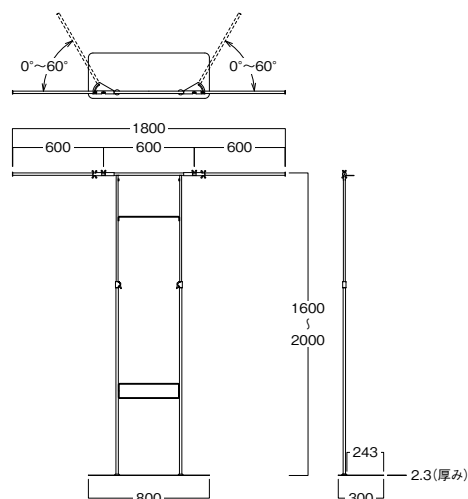

# 伸縮ハングスタンド 60 両可変クランク 6060

Telescopic Hanging Stand 6060

**KAWAJUN**  
Design and Quality

カワジュンサイト

左右のアームが設置箇所に合わせて可変するスタンドです。パネルは吊り下げ専用のフックで取り付けます。

※ベース差込部に障害物が無いかご確認ください。

左右のアームを0°(ストレート)から60°まで角度変更ができます。

## ①伸縮ハングスタンド 60 両可変クランク 6060

Telescopic Hanging Stand 6060

SBA177

本体：スチール（シルバー塗装）

## ③ハングサイドパネル 6060

Hanging Side Panel 6060

SBA183

本体：PET0.8mm（透明）  
パネルクリップ 3コ付  
※左右はクリップの付ける向きで対応します。

## ④ハングサイドパネル 9060

Hanging Side Panel 9060

SBA184

本体：PET0.8mm（透明）  
パネルクリップ 3コ付  
※左右はクリップの付ける向きで対応します。