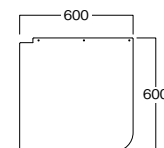

## ②ハングパネル 6060

Hanging Panel 6060

SBA182

本体：PET0.8mm（透明）  
パネルクリップ 3コ付

## ③ハングサイドパネル 6060

Hanging Side Panel 6060

SBA183

本体：PET0.8mm（透明）  
パネルクリップ 3コ付  
※左右はクリップの付ける向きで対応します。