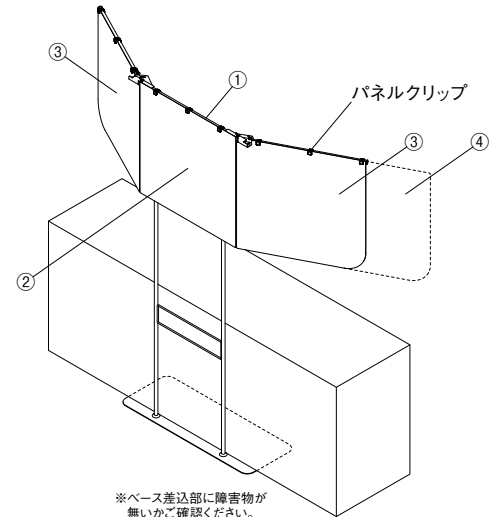

# 伸縮ハングスタンド 60 両可変クランク 6060

Telescopic Hanging Stand 6060

**KAWAJUN**  
Design and Quality

カワジュンサイト

左右のアームが設置箇所に合わせて可変するスタンドです。パネルは吊り下げ専用のフックで取り付けます。

※ベース差込部に障害物が無いかご確認ください。

左右のアームを0°(ストレート)から60°まで角度変更ができます。

## ①伸縮ハングスタンド 60 両可変クランク 6060

Telescopic Hanging Stand 6060

SBA177

本体：スチール（シルバー塗装）

## ③ハングサイドパネル 6060

Hanging Side Panel 6060

SBA183

本体：PET0.8mm（透明）  
パネルクリップ 3コ付  
※左右はクリップの付ける向きで対応します。

## ④ハングサイドパネル 9060

Hanging Side Panel 9060

SBA184

本体：PET0.8mm（透明）  
パネルクリップ 3コ付  
※左右はクリップの付ける向きで対応します。