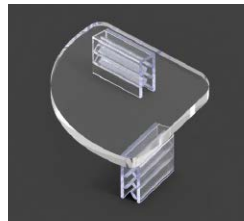

④ **イージーバイダー H300**  
Easy Binder H300  
FQA012 (L300mm)

本体：塩ビ (透明)  
発注単位：100 コ

⑤ **イージーバイダー HS300**  
Easy Binder HS300  
FQA014 (L300mm)

本体：塩ビ (透明)  
発注単位：100 コ

本体：塩ビ (透明)  
発注単位：100 コ

⑥ **クリアパーテーション SC20**  
ホルダー 100  
Clear Partition SC20 Holder 100  
WFP114

ホルダー：PET (透明)  
レール：塩ビ (透明)

⑦ **CP 角度キャップ 105 度**  
CP Angle Cap 105  
FQA014D01

扇板：アクリル (透明)  
バイダー：塩ビ (透明)

⑧ **クリアパーテーションボード**  
Clear Partition Panel

厚み	H	W	Item Name	Item Number
2	450	450	クリアパーテーションボード SS45 高 45 透 Clear Partition Panel SS45H45 TP	WFL457
		600	クリアパーテーションボード SS60 高 45 透 Clear Partition Panel SS60H45 TP	WFL456
		750	クリアパーテーションボード SS75 高 45 透 Clear Partition Panel SS75H45 TP	WFL455
3	600	900	クリアパーテーションボード SS90 高 45 透 Clear Partition Panel SS90H45 TP	WFL454
		450	クリアパーテーションボード S45 高 60 透 Clear Partition Panel S45H60 TP	WFL294
		600	クリアパーテーションボード S60 高 60 透 Clear Partition Panel S60H60 TP	WFL293
5	750	750	クリアパーテーションボード S75 高 60 透 Clear Partition Panel S75H60 TP	WFL292
		900	クリアパーテーションボード S90 高 60 透 Clear Partition Panel S90H60 TP	WFL291
		600	クリアパーテーションボード S60 高 75 透 Clear Partition Panel S60H75 TP	WFT638
600	900	750	クリアパーテーションボード S75 高 75 透 Clear Partition Panel S75H75 TP	WFT637
		900	クリアパーテーションボード S90 高 75 透 Clear Partition Panel S90H75 TP	WFT636
		450	クリアパーテーションボード 45 高 60 透 Clear Partition Panel 45H60 TP	WFL290
750	900	600	クリアパーテーションボード 60 高 60 透 Clear Partition Panel 60H60 TP	WFL289
		750	クリアパーテーションボード 75 高 60 透 Clear Partition Panel 75H60 TP	WFL288
		600	クリアパーテーションボード 90 高 60 透 Clear Partition Panel 90H60 TP	WFL287
900	900	600	クリアパーテーションボード 60 高 75 透 Clear Partition Panel 60H75 TP	WFT635
		750	クリアパーテーションボード 75 高 75 透 Clear Partition Panel 75H75 TP	WFT634
		900	クリアパーテーションボード 90 高 75 透 Clear Partition Panel 90H75 TP	WFT633