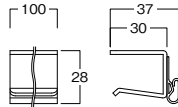

④ **イージーバイダー H300**  
Easy Binder H300  
FQA012 (L300mm)

本体：塩ビ (透明)  
発注単位：100 コ

⑤ **イージーバイダー HS300**  
Easy Binder HS300  
FQA014 (L300mm)

本体：塩ビ (透明)  
発注単位：100 コ

本体：塩ビ (透明)  
発注単位：100 コ

⑥ **クリアパーテーション SC20**  
ホルダー 100  
Clear Partition SC20 Holder 100  
WFP114

ホルダー：PET (透明)  
レール：塩ビ (透明)

⑦ **CP 角度キャップ 105 度**  
CP Angle Cap 105  
FQA014D01

扇板：アクリル (透明)  
バイダー：塩ビ (透明)

⑧ **クリアパーテーションボード**  
Clear Partition Panel

厚み	H	W	Item Name	Item Number
2	450	450	クリアパーテーションボード SS45 高 45 透 Clear Partition Panel SS45H45 TP	WFL457
		600	クリアパーテーションボード SS60 高 45 透 Clear Partition Panel SS60H45 TP	WFL456
		750	クリアパーテーションボード SS75 高 45 透 Clear Partition Panel SS75H45 TP	WFL455
3	600	900	クリアパーテーションボード SS90 高 45 透 Clear Partition Panel SS90H45 TP	WFL454
		450	クリアパーテーションボード S45 高 60 透 Clear Partition Panel S45H60 TP	WFL294
		600	クリアパーテーションボード S60 高 60 透 Clear Partition Panel S60H60 TP	WFL293
5	750	750	クリアパーテーションボード S75 高 60 透 Clear Partition Panel S75H60 TP	WFL292
		900	クリアパーテーションボード S90 高 60 透 Clear Partition Panel S90H60 TP	WFL291
		600	クリアパーテーションボード S60 高 75 透 Clear Partition Panel S60H75 TP	WFT638
600	900	750	クリアパーテーションボード S75 高 75 透 Clear Partition Panel S75H75 TP	WFT637
		900	クリアパーテーションボード S90 高 75 透 Clear Partition Panel S90H75 TP	WFT636
		450	クリアパーテーションボード 45 高 60 透 Clear Partition Panel 45H60 TP	WFL290
750	900	600	クリアパーテーションボード 60 高 60 透 Clear Partition Panel 60H60 TP	WFL289
		750	クリアパーテーションボード 75 高 60 透 Clear Partition Panel 75H60 TP	WFL288
		600	クリアパーテーションボード 90 高 60 透 Clear Partition Panel 90H60 TP	WFL287
900	900	600	クリアパーテーションボード 60 高 75 透 Clear Partition Panel 60H75 TP	WFT635
		750	クリアパーテーションボード 75 高 75 透 Clear Partition Panel 75H75 TP	WFT634
		900	クリアパーテーションボード 90 高 75 透 Clear Partition Panel 90H75 TP	WFT633