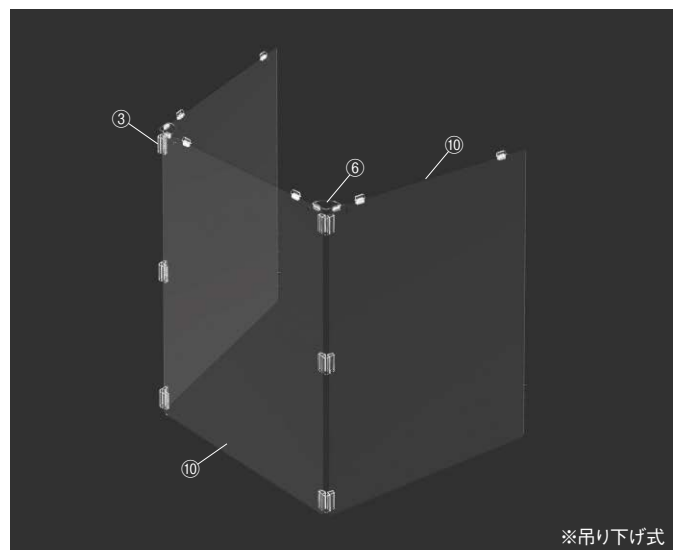

# イージーバインダー

Easy Binder

**KAWAJUN**  
Design and Quality

カワジュンサイト

誰にでも簡単にパネル同士を連結して、飛沫感染予防ができる「接着不要」なカスタムパーツです。

## イージーバインダーの使用例

※吊り下げ式

※吊り下げ式

⑪ **クリアパネル P60 高 90 透**  
Clear Panel P60H90  
Transparent  
FQA013A03

本体：PET1mm 厚 (透明)

⑫ **2WAY パネルレッグ白**  
2 Way Panel Stand White  
SBA178HT

1つでL型とT型の使い方ができます。

本体：PC (透明)、ABS (白)  
※ L 字型で使用する場合はベタックφ15  
を使用して接地面に圧着してください。  
※ 2WAY パネルレッグ単体の販売はで  
きません。パネルとセットでの販売に  
なります。