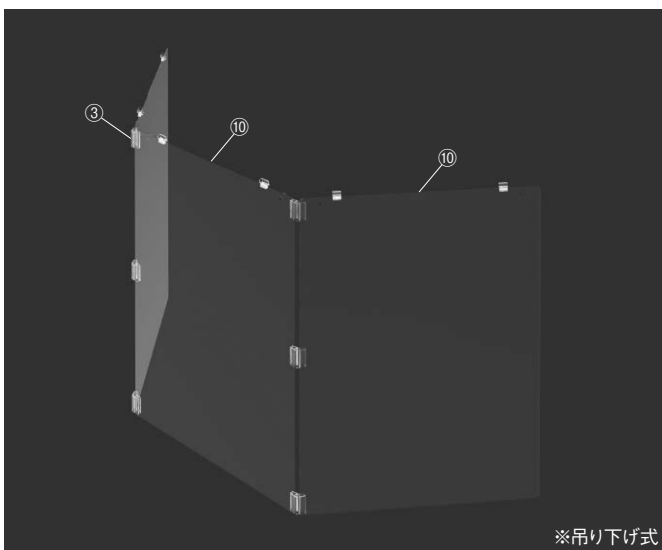

# イージーバインダー

Easy Binder

**KAWAJUN**  
Design and Quality

カワジュンサイト

誰にでも簡単にパネル同士を連結して、飛沫感染予防ができる「接着不要」なカスタムパーツです。

## イージーバインダーの使用例

※吊り下げ式

※吊り下げ式

⑪ **クリアパネル P60 高 90 透**  
Clear Panel P60H90  
Transparent  
FQA013A03

本体：PET1mm 厚 (透明)

⑫ **2WAY パネルレッグ白**  
2 Way Panel Stand White  
SBA178HT

1つでL型とT型の使い方ができます。

本体：PC (透明)、ABS (白)  
※ L 字型で使用する場合はベタックφ15  
を使用して接地面に圧着してください。  
※ 2WAY パネルレッグ単体の販売はで  
きません。パネルとセットでの販売に  
なります。