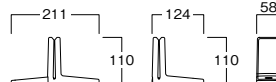

ホルダー：PET (透明)  
レール：塩ビ (透明)

⑦ **CP 角度キャップ 105 度**  
CP Angle Cap 105  
FQA014D01

扇板：アクリル (透明)  
バイダー：塩ビ (透明)

⑧ **クリアパーテーションボード**  
Clear Partition Panel

厚み	H	W	Item Name	Item Number
2	450	450	クリアパーテーションボード SS45 高 45 透 Clear Partition Panel SS45H45 TP	WFL457
		600	クリアパーテーションボード SS60 高 45 透 Clear Partition Panel SS60H45 TP	WFL456
		750	クリアパーテーションボード SS75 高 45 透 Clear Partition Panel SS75H45 TP	WFL455
3	600	900	クリアパーテーションボード SS90 高 45 透 Clear Partition Panel SS90H45 TP	WFL454
		450	クリアパーテーションボード S45 高 60 透 Clear Partition Panel S45H60 TP	WFL294
		600	クリアパーテーションボード S60 高 60 透 Clear Partition Panel S60H60 TP	WFL293
5	750	750	クリアパーテーションボード S75 高 60 透 Clear Partition Panel S75H60 TP	WFL292
		900	クリアパーテーションボード S90 高 60 透 Clear Partition Panel S90H60 TP	WFL291
		600	クリアパーテーションボード S60 高 75 透 Clear Partition Panel S60H75 TP	WFT638
600	900	750	クリアパーテーションボード S75 高 75 透 Clear Partition Panel S75H75 TP	WFT637
		900	クリアパーテーションボード S90 高 75 透 Clear Partition Panel S90H75 TP	WFT636
		450	クリアパーテーションボード 45 高 60 透 Clear Partition Panel 45H60 TP	WFL290
750	900	600	クリアパーテーションボード 60 高 60 透 Clear Partition Panel 60H60 TP	WFL289
		750	クリアパーテーションボード 75 高 60 透 Clear Partition Panel 75H60 TP	WFL288
		600	クリアパーテーションボード 90 高 60 透 Clear Partition Panel 90H60 TP	WFL287
900	900	600	クリアパーテーションボード 60 高 75 透 Clear Partition Panel 60H75 TP	WFT635
		750	クリアパーテーションボード 75 高 75 透 Clear Partition Panel 75H75 TP	WFT634
		900	クリアパーテーションボード 90 高 75 透 Clear Partition Panel 90H75 TP	WFT633

⑪ **クリアパネル P60 高 90 透**  
Clear Panel P60H90  
Transparent  
FQA013A03

本体：PET1mm 厚 (透明)

⑫ **2WAY パネルレッグ白**  
2 Way Panel Stand White  
SBA178HT

1つでL型とT型の使い方ができます。

本体：PC (透明)、ABS (白)  
※ L 字型で使用する場合はベタックφ15  
を使用して接地面に圧着してください。  
※ 2WAY パネルレッグ単体の販売はで  
きません。パネルとセットでの販売に  
なります。