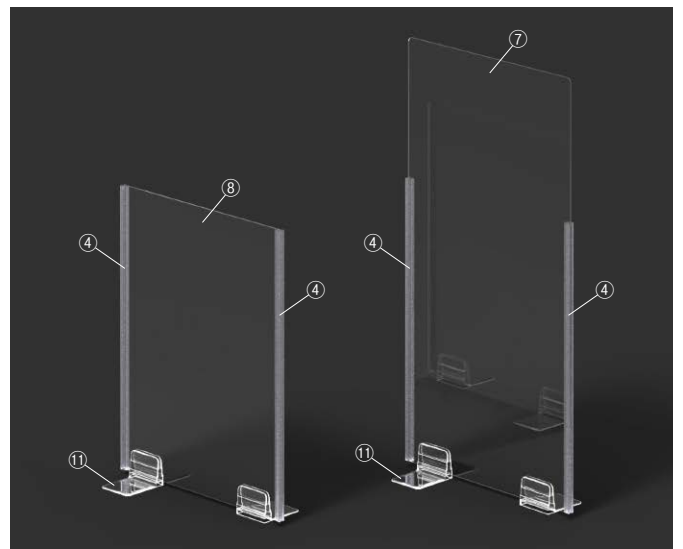

# イージーバインダー

Easy Binder

**KAWAJUN**  
Design and Quality

カワジュンサイト

誰にでも簡単にパネル同士を連結して、飛沫感染予防ができる「接着不要」なカスタムパーツです。

## イージーバインダーの使用例

※吊り下げ式

※吊り下げ式

⑪ **クリアパネル P60 高 90 透**  
Clear Panel P60H90  
Transparent  
FQA013A03

本体：PET1mm 厚 (透明)

⑫ **2WAY パネルレッグ白**  
2 Way Panel Stand White  
SBA178HT

1つでL型とT型の使い方ができます。

本体：PC (透明)、ABS (白)  
※ L 字型で使用する場合はベタックφ15  
を使用して接地面に圧着してください。  
※ 2WAY パネルレッグ単体の販売はで  
きません。パネルとセットでの販売に  
なります。