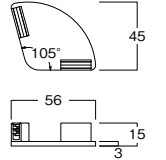

④ **イージーバイダー H300**  
Easy Binder H300  
FQA012 (L300mm)

本体：塩ビ (透明)  
発注単位：100 コ

⑤ **イージーバイダー HS300**  
Easy Binder HS300  
FQA014 (L300mm)

本体：塩ビ (透明)  
発注単位：100 コ

本体：塩ビ (透明)  
発注単位：100 コ

⑥ **クリアパーテーション SC20**  
ホルダー 100  
Clear Partition SC20 Holder 100  
WFP114

ホルダー：PET (透明)  
レール：塩ビ (透明)

⑦ **CP 角度キャップ 105 度**  
CP Angle Cap 105  
FQA014D01

扇板：アクリル (透明)  
バイダー：塩ビ (透明)

⑧ **クリアパーテーションボード**  
Clear Partition Panel

厚み	H	W	Item Name	Item Number
2	450	450	クリアパーテーションボード SS45 高 45 透 Clear Partition Panel SS45H45 TP	WFL457
		600	クリアパーテーションボード SS60 高 45 透 Clear Partition Panel SS60H45 TP	WFL456
		750	クリアパーテーションボード SS75 高 45 透 Clear Partition Panel SS75H45 TP	WFL455
3	600	900	クリアパーテーションボード SS90 高 45 透 Clear Partition Panel SS90H45 TP	WFL454
		450	クリアパーテーションボード S45 高 60 透 Clear Partition Panel S45H60 TP	WFL294
		600	クリアパーテーションボード S60 高 60 透 Clear Partition Panel S60H60 TP	WFL293
5	750	750	クリアパーテーションボード S75 高 60 透 Clear Partition Panel S75H60 TP	WFL292
		900	クリアパーテーションボード S90 高 60 透 Clear Partition Panel S90H60 TP	WFL291
		600	クリアパーテーションボード S60 高 75 透 Clear Partition Panel S60H75 TP	WFT638
600	900	750	クリアパーテーションボード S75 高 75 透 Clear Partition Panel S75H75 TP	WFT637
		900	クリアパーテーションボード S90 高 75 透 Clear Partition Panel S90H75 TP	WFT636
		450	クリアパーテーションボード 45 高 60 透 Clear Partition Panel 45H60 TP	WFL290
750	900	600	クリアパーテーションボード 60 高 60 透 Clear Partition Panel 60H60 TP	WFL289
		750	クリアパーテーションボード 75 高 60 透 Clear Partition Panel 75H60 TP	WFL288
		600	クリアパーテーションボード 90 高 60 透 Clear Partition Panel 90H60 TP	WFL287
900	900	600	クリアパーテーションボード 60 高 75 透 Clear Partition Panel 60H75 TP	WFT635
		750	クリアパーテーションボード 75 高 75 透 Clear Partition Panel 75H75 TP	WFT634
		900	クリアパーテーションボード 90 高 75 透 Clear Partition Panel 90H75 TP	WFT633