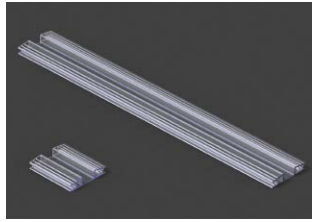

## イージーバインダーの使用例

※吊り下げ式

※吊り下げ式

# イージーバイダー

Easy Binder

**KAWAJUN**  
Design and Quality

カワジュンサイト

① **イージーバイダー H**  
Easy Binder H  
FQA011 (L25mm)

② **イージーバイダー HS**  
Easy Binder HS  
FQA013 (L48mm)

③ **イージーサポート S600**  
Easy Support S600  
FQA015

④ **イージーバイダー H300**  
Easy Binder H300  
FQA012 (L300mm)

本体：塩ビ (透明)  
発注単位：100 コ

⑤ **イージーバイダー HS300**  
Easy Binder HS300  
FQA014 (L300mm)

本体：塩ビ (透明)  
発注単位：100 コ

本体：塩ビ (透明)  
発注単位：100 コ

⑥ **クリアパーテーション SC20**  
ホルダー 100  
Clear Partition SC20 Holder 100  
WFP114

⑪ **クリアパネル P60 高 90 透**  
Clear Panel P60H90  
Transparent  
FQA013A03

本体：PET1mm 厚 (透明)

⑫ **2WAY パネルレッグ白**  
2 Way Panel Stand White  
SBA178HT

1つでL型とT型の使い方ができます。

本体：PC (透明)、ABS (白)  
※ L 字型で使用する場合はベタックφ15  
を使用して接地面に圧着してください。  
※ 2WAY パネルレッグ単体の販売はで  
きません。パネルとセットでの販売に  
なります。