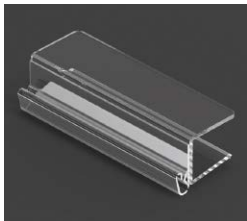

④ **イージーバイダー H300**  
Easy Binder H300  
FQA012 (L300mm)

本体：塩ビ (透明)  
発注単位：100 コ

⑤ **イージーバイダー HS300**  
Easy Binder HS300  
FQA014 (L300mm)

本体：塩ビ (透明)  
発注単位：100 コ

本体：塩ビ (透明)  
発注単位：100 コ

⑥ **クリアパーテーション SC20**  
ホルダー 100  
Clear Partition SC20 Holder 100  
WFP114

ホルダー：PET (透明)  
レール：塩ビ (透明)

⑦ **CP 角度キャップ 105 度**  
CP Angle Cap 105  
FQA014D01

扇板：アクリル (透明)  
バイダー：塩ビ (透明)

⑧ **クリアパーテーションボード**  
Clear Partition Panel

厚み	H	W	Item Name	Item Number
2	450	450	クリアパーテーションボード SS45 高 45 透 Clear Partition Panel SS45H45 TP	WFL457
		600	クリアパーテーションボード SS60 高 45 透 Clear Partition Panel SS60H45 TP	WFL456
		750	クリアパーテーションボード SS75 高 45 透 Clear Partition Panel SS75H45 TP	WFL455
3	600	900	クリアパーテーションボード SS90 高 45 透 Clear Partition Panel SS90H45 TP	WFL454
		450	クリアパーテーションボード S45 高 60 透 Clear Partition Panel S45H60 TP	WFL294
		600	クリアパーテーションボード S60 高 60 透 Clear Partition Panel S60H60 TP	WFL293
5	750	750	クリアパーテーションボード S75 高 60 透 Clear Partition Panel S75H60 TP	WFL292
		900	クリアパーテーションボード S90 高 60 透 Clear Partition Panel S90H60 TP	WFL291
		600	クリアパーテーションボード S60 高 75 透 Clear Partition Panel S60H75 TP	WFT638
600	900	750	クリアパーテーションボード S75 高 75 透 Clear Partition Panel S75H75 TP	WFT637
		900	クリアパーテーションボード S90 高 75 透 Clear Partition Panel S90H75 TP	WFT636
		450	クリアパーテーションボード 45 高 60 透 Clear Partition Panel 45H60 TP	WFL290
750	900	600	クリアパーテーションボード 60 高 60 透 Clear Partition Panel 60H60 TP	WFL289
		750	クリアパーテーションボード 75 高 60 透 Clear Partition Panel 75H60 TP	WFL288
		600	クリアパーテーションボード 90 高 60 透 Clear Partition Panel 90H60 TP	WFL287
900	900	600	クリアパーテーションボード 60 高 75 透 Clear Partition Panel 60H75 TP	WFT635
		750	クリアパーテーションボード 75 高 75 透 Clear Partition Panel 75H75 TP	WFT634
		900	クリアパーテーションボード 90 高 75 透 Clear Partition Panel 90H75 TP	WFT633