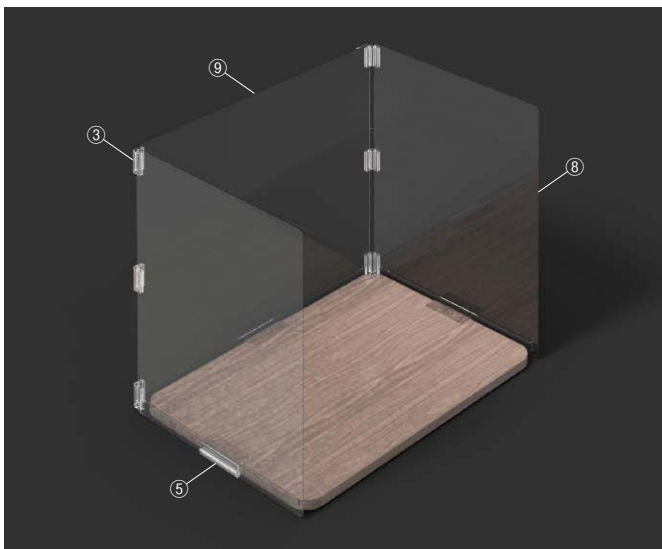

# イージーバインダー

Easy Binder

**KAWAJUN**  
Design and Quality

カワジュンサイト

誰にでも簡単にパネル同士を連結して、飛沫感染予防ができる「接着不要」なカスタムパーツです。

## イージーバインダーの使用例

※吊り下げ式

※吊り下げ式

⑪ **クリアパネル P60 高 90 透**  
Clear Panel P60H90  
Transparent  
FQA013A03

本体：PET1mm 厚 (透明)

⑫ **2WAY パネルレッグ白**  
2 Way Panel Stand White  
SBA178HT

1つでL型とT型の使い方ができます。

本体：PC (透明)、ABS (白)  
※ L 字型で使用する場合はベタックφ15  
を使用して接地面に圧着してください。  
※ 2WAY パネルレッグ単体の販売はで  
きません。パネルとセットでの販売に  
なります。