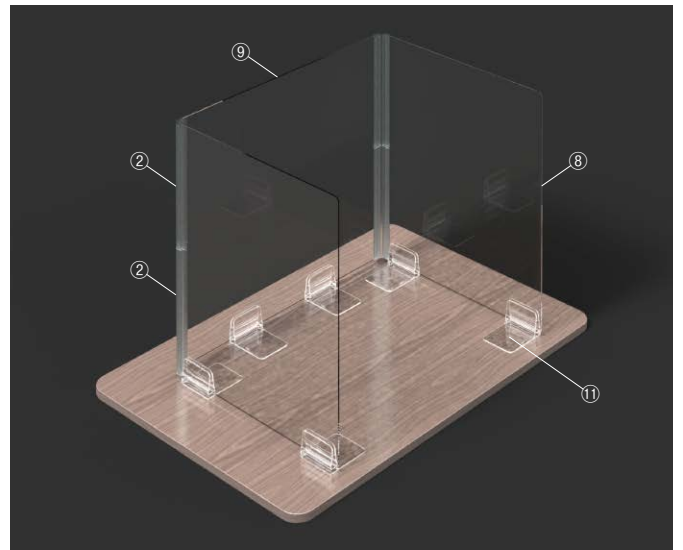

# イージーバインダー

Easy Binder

**KAWAJUN**  
Design and Quality

カワジュンサイト

誰にでも簡単にパネル同士を連結して、飛沫感染予防ができる「接着不要」なカスタムパーツです。

## イージーバインダーの使用例

※吊り下げ式

※吊り下げ式

④ **イージーバイダー H300**  
Easy Binder H300  
FQA012 (L300mm)

本体：塩ビ (透明)  
発注単位：100 コ

⑤ **イージーバイダー HS300**  
Easy Binder HS300  
FQA014 (L300mm)

本体：塩ビ (透明)  
発注単位：100 コ

本体：塩ビ (透明)  
発注単位：100 コ

⑥ **クリアパーテーション SC20**  
ホルダー 100  
Clear Partition SC20 Holder 100  
WFP114

⑪ **クリアパネル P60 高 90 透**  
Clear Panel P60H90  
Transparent  
FQA013A03

本体：PET1mm 厚 (透明)

⑫ **2WAY パネルレッグ白**  
2 Way Panel Stand White  
SBA178HT

1つでL型とT型の使い方ができます。

本体：PC (透明)、ABS (白)  
※ L 字型で使用する場合はベタックφ15  
を使用して接地面に圧着してください。  
※ 2WAY パネルレッグ単体の販売はで  
きません。パネルとセットでの販売に  
なります。