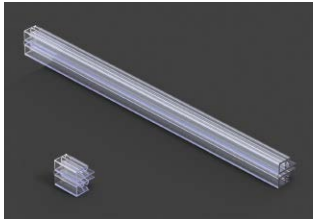

# イージーバインダー

Easy Binder

**KAWAJUN**  
Design and Quality

カワジュンサイト

誰にでも簡単にパネル同士を連結して、飛沫感染予防ができる「接着不要」なカスタムパーツです。

## イージーバインダーの使用例

※吊り下げ式

※吊り下げ式

# イージーバイダー

Easy Binder

**KAWAJUN**  
Design and Quality

カワジュンサイト

① **イージーバイダー H**  
Easy Binder H  
FQA011 (L25mm)

② **イージーバイダー HS**  
Easy Binder HS  
FQA013 (L48mm)

③ **イージーサポート S600**  
Easy Support S600  
FQA015

④ **イージーバイダー H300**  
Easy Binder H300  
FQA012 (L300mm)

本体：塩ビ (透明)  
発注単位：100 コ

⑤ **イージーバイダー HS300**  
Easy Binder HS300  
FQA014 (L300mm)

本体：塩ビ (透明)  
発注単位：100 コ

本体：塩ビ (透明)  
発注単位：100 コ

⑥ **クリアパーテーション SC20**  
ホルダー 100  
Clear Partition SC20 Holder 100  
WFP114