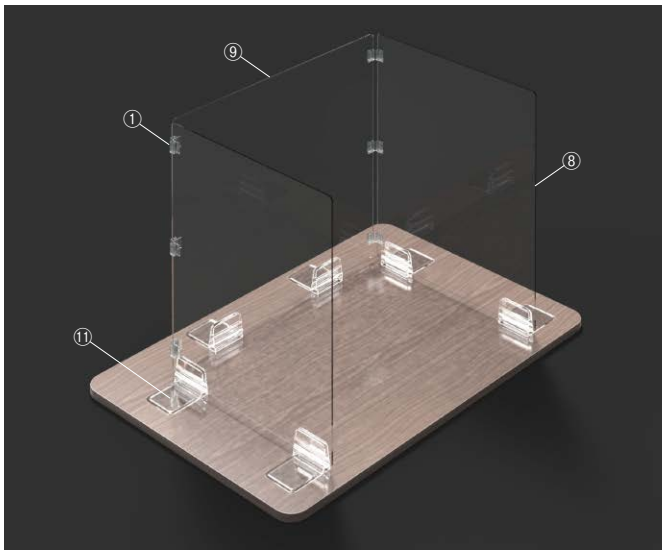

# イージーバインダー

Easy Binder

**KAWAJUN**  
Design and Quality

カワジュンサイト

誰にでも簡単にパネル同士を連結して、飛沫感染予防ができる「接着不要」なカスタムパーツです。

## イージーバインダーの使用例

※吊り下げ式

※吊り下げ式

⑪ **クリアパネル P60 高 90 透**  
Clear Panel P60H90  
Transparent  
FQA013A03

本体：PET1mm 厚 (透明)

⑫ **2WAY パネルレッグ白**  
2 Way Panel Stand White  
SBA178HT

1つでL型とT型の使い方ができます。

本体：PC (透明)、ABS (白)  
※ L 字型で使用する場合はベタックφ15  
を使用して接地面に圧着してください。  
※ 2WAY パネルレッグ単体の販売はで  
きません。パネルとセットでの販売に  
なります。