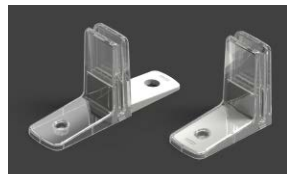

ホルダー：PET (透明)  
レール：塩ビ (透明)

⑦ **CP 角度キャップ 105 度**  
CP Angle Cap 105  
FQA014D01

扇板：アクリル (透明)  
バイダー：塩ビ (透明)

⑧ **クリアパーテーションボード**  
Clear Partition Panel

厚み	H	W	Item Name	Item Number
2	450	450	クリアパーテーションボード SS45 高 45 透 Clear Partition Panel SS45H45 TP	WFL457
		600	クリアパーテーションボード SS60 高 45 透 Clear Partition Panel SS60H45 TP	WFL456
		750	クリアパーテーションボード SS75 高 45 透 Clear Partition Panel SS75H45 TP	WFL455
3	600	900	クリアパーテーションボード SS90 高 45 透 Clear Partition Panel SS90H45 TP	WFL454
		450	クリアパーテーションボード S45 高 60 透 Clear Partition Panel S45H60 TP	WFL294
		600	クリアパーテーションボード S60 高 60 透 Clear Partition Panel S60H60 TP	WFL293
5	750	750	クリアパーテーションボード S75 高 60 透 Clear Partition Panel S75H60 TP	WFL292
		900	クリアパーテーションボード S90 高 60 透 Clear Partition Panel S90H60 TP	WFL291
		600	クリアパーテーションボード S60 高 75 透 Clear Partition Panel S60H75 TP	WFT638
600	900	750	クリアパーテーションボード S75 高 75 透 Clear Partition Panel S75H75 TP	WFT637
		900	クリアパーテーションボード S90 高 75 透 Clear Partition Panel S90H75 TP	WFT636
		450	クリアパーテーションボード 45 高 60 透 Clear Partition Panel 45H60 TP	WFL290
750	900	600	クリアパーテーションボード 60 高 60 透 Clear Partition Panel 60H60 TP	WFL289
		750	クリアパーテーションボード 75 高 60 透 Clear Partition Panel 75H60 TP	WFL288
		600	クリアパーテーションボード 90 高 60 透 Clear Partition Panel 90H60 TP	WFL287
900	900	600	クリアパーテーションボード 60 高 75 透 Clear Partition Panel 60H75 TP	WFT635
		750	クリアパーテーションボード 75 高 75 透 Clear Partition Panel 75H75 TP	WFT634
		900	クリアパーテーションボード 90 高 75 透 Clear Partition Panel 90H75 TP	WFT633

本体：アクリル (透明)  
ベタックφ15 (8片) 付

⑨ **クリアパネル SC45 高 60 透**  
Clear Panel SC45H60 Transparent  
FQA013A02 (W450mm)

⑩ **クリアパネル SC65 高 60 透**  
Clear Panel SC65H60 Transparent  
FQA013A01 (W650mm)

パネル：塩ビ 1mm 厚 (透明)  
補強板：塩ビ 3mm 厚 (透明)

⑪ **クリアパネル P60 高 90 透**  
Clear Panel P60H90  
Transparent  
FQA013A03

本体：PET1mm 厚 (透明)

⑫ **2WAY パネルレッグ白**  
2 Way Panel Stand White  
SBA178HT

1つでL型とT型の使い方ができます。

本体：PC (透明)、ABS (白)  
※ L 字型で使用する場合はベタックφ15  
を使用して接地面に圧着してください。  
※ 2WAY パネルレッグ単体の販売はで  
きません。パネルとセットでの販売に  
なります。