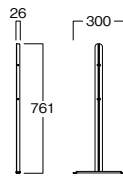

# ステップパーテーション

Step Partition

**KAWAJUN**  
Design and Quality

カワジュンサイト

高さが変更されるパーテーションです。

※レッグガンメタリックを使用。

※レッグ白を使用。

**ステップパーテーションレッグガンメタリック**  
Step Partition Leg Gunmetallic  
SBA149SD

**ステップパーテーションレッグ白**  
Step Partition Leg White  
SBA149HT

本体：スチール（塗装）  
スベリ止め付  
発注単位：1セット（2本入）

**ステップパーテーションパネル**  
Step Partition Panel

厚み	W	Item Name	Item Number
3mm	600	ステップパーテーションパネル 6075t3 Step Partition Panel 6075t3	SBA150
	750	ステップパーテーションパネル 7575t3 Step Partition Panel 7575t3	SBA151
5mm	600	ステップパーテーションパネル 6075t5 Step Partition Panel 6075t5	SBA155
	750	ステップパーテーションパネル 7575t5 Step Partition Panel 7575t5	SBA156

本体：アクリル（透明）

開口部の高さを4段階に調節できます。レッグとパネルをユリヤネジで固定します。