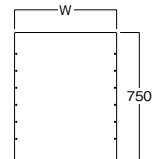

# ステップパーテーション

Step Partition

**KAWAJUN**  
Design and Quality

カワジュンサイト

高さが変更されるパーテーションです。

※レッグガンメタリックを使用。

※レッグ白を使用。

**ステップパーテーションレッグガンメタリック**  
Step Partition Leg Gunmetallic  
SBA149SD

**ステップパーテーションレッグ白**  
Step Partition Leg White  
SBA149HT

本体：スチール（塗装）  
スベリ止め付  
発注単位：1セット（2本入）

**ステップパーテーションパネル**  
Step Partition Panel

厚み	W	Item Name	Item Number
3mm	600	ステップパーテーションパネル 6075t3 Step Partition Panel 6075t3	SBA150
	750	ステップパーテーションパネル 7575t3 Step Partition Panel 7575t3	SBA151
5mm	600	ステップパーテーションパネル 6075t5 Step Partition Panel 6075t5	SBA155
	750	ステップパーテーションパネル 7575t5 Step Partition Panel 7575t5	SBA156

本体：アクリル（透明）

開口部の高さを4段階に調節できます。レッグとパネルをユリヤネジで固定します。