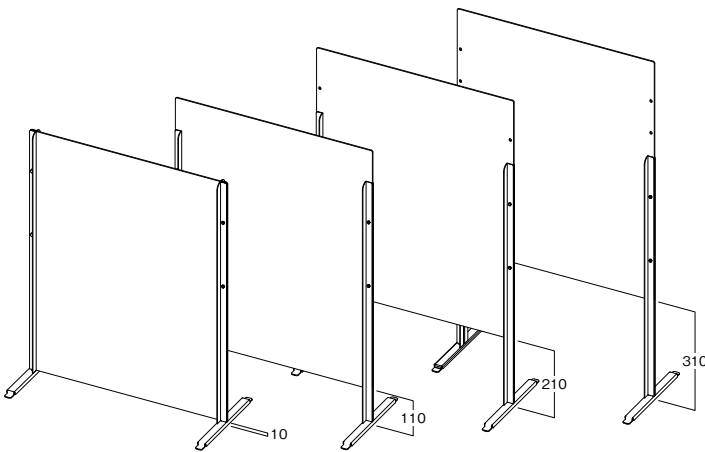

# ステップパーテーション

Step Partition

**KAWAJUN**  
Design and Quality

カワジュンサイト

高さが変更されるパーテーションです。

※レッグガンメタリックを使用。

※レッグ白を使用。

**ステップパーテーションレッグガンメタリック**  
Step Partition Leg Gunmetallic  
SBA149SD

**ステップパーテーションレッグ白**  
Step Partition Leg White  
SBA149HT

本体：スチール（塗装）  
スベリ止め付  
発注単位：1セット（2本入）

**ステップパーテーションパネル**  
Step Partition Panel

厚み	W	Item Name	Item Number
3mm	600	ステップパーテーションパネル 6075t3 Step Partition Panel 6075t3	SBA150
	750	ステップパーテーションパネル 7575t3 Step Partition Panel 7575t3	SBA151
5mm	600	ステップパーテーションパネル 6075t5 Step Partition Panel 6075t5	SBA155
	750	ステップパーテーションパネル 7575t5 Step Partition Panel 7575t5	SBA156

本体：アクリル（透明）

開口部の高さを4段階に調節できます。レッグとパネルをユリヤネジで固定します。