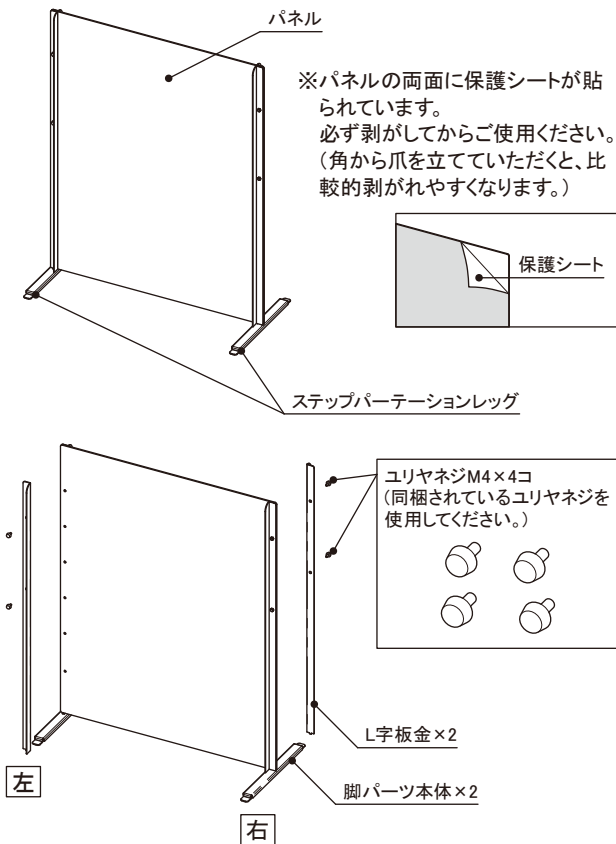

## ■製品外観／各部名称

※左右共通の形状となります。  
上図のように反転させて使用してください。

■開口部を4タイプの中から選べます。  
お好みの高さで取り付けてください。

## ■組み立て方法

1. 設置したい高さに合わせて、パネルの穴と脚パーツ本体の穴を合わせます。

2. L字板金と脚パーツ本体でパネルを挟み込むように、付属のユリヤネジで固定します。

**注意**  
グラつきがないことを確認してからご使用ください。