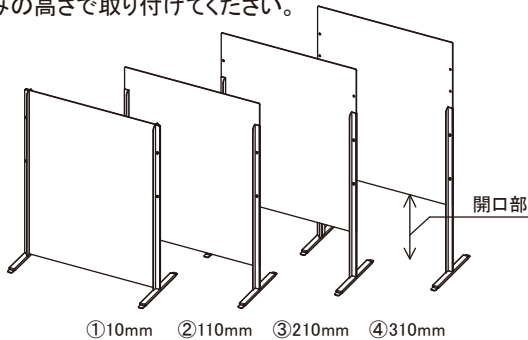

## ■製品外観／各部名称

※左右共通の形状となります。  
上図のように反転させて使用してください。

■開口部を4タイプの中から選べます。  
お好みの高さで取り付けてください。

## ■組み立て方法

1. 設置したい高さに合わせて、パネルの穴と脚パーツ本体の穴を合わせます。

2. L字板金と脚パーツ本体でパネルを挟み込むように、付属のユリヤネジで固定します。

**注意**  
グラつきがないことを確認してからご使用ください。