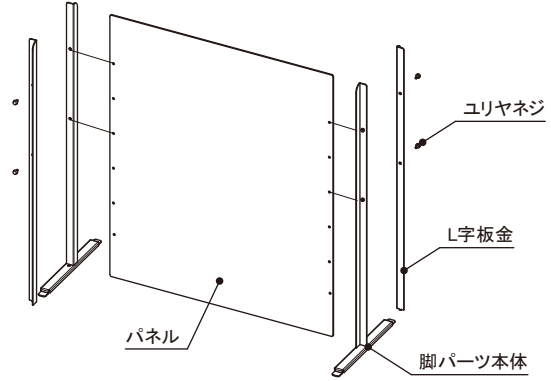

## ■製品外観／各部名称

※左右共通の形状となります。  
上図のように反転させて使用してください。

■開口部を4タイプの中から選べます。  
お好みの高さで取り付けてください。

## ■組み立て方法

1. 設置したい高さに合わせて、パネルの穴と脚パーツ本体の穴を合わせます。

2. L字板金と脚パーツ本体でパネルを挟み込むように、付属のユリヤネジで固定します。

**注意**  
グラつきがないことを確認してからご使用ください。