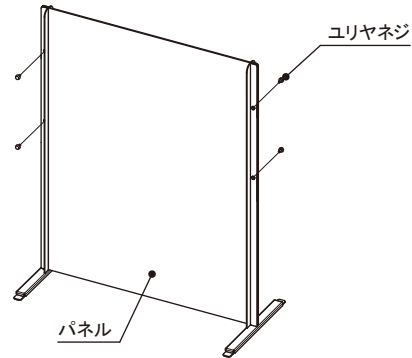

## ■製品外観／各部名称

※左右共通の形状となります。  
上図のように反転させて使用してください。

■開口部を4タイプの中から選べます。  
お好みの高さで取り付けてください。

## ■組み立て方法

1. 設置したい高さに合わせて、パネルの穴と脚パーツ本体の穴を合わせます。

2. L字板金と脚パーツ本体でパネルを挟み込むように、付属のユリヤネジで固定します。

**注意**  
グラつきがないことを確認してからご使用ください。