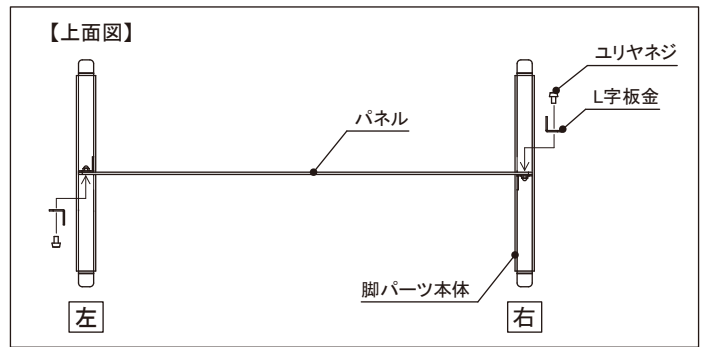

## ■製品外観／各部名称

※左右共通の形状となります。  
上図のように反転させて使用してください。

■開口部を4タイプの中から選べます。  
お好みの高さで取り付けてください。

## ■組み立て方法

1. 設置したい高さに合わせて、パネルの穴と脚パーツ本体の穴を合わせます。

2. L字板金と脚パーツ本体でパネルを挟み込むように、付属のユリヤネジで固定します。

**注意**  
グラつきがないことを確認してからご使用ください。