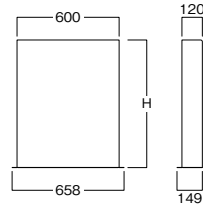

本体：PET1mm厚（透明）

※設置にはベタックφ15P8が必要です。

※設置にはベタックφ15P8（別売り）を使用します。

ベタックはステンレス、木材、硝子、プラスチック、タイル、金属塗装面に貼り付けられます。

## ベタックφ15P8

Mounting Tape Φ15P8

WFJ671E01

本体：合成ゴム（透明）

発注単位：1セット（8コ入）

窓なしタイプ

**クリアパーテーション P 窓なし 6012 高 60 透**  
Clear Partition PNW6012H60 Transparent  
WFN431 (H600mm)

**クリアパーテーション P 窓なし 6012 高 75 透**  
Clear Partition PNW6012H75 Transparent  
WFN430 (H750mm)

本体：PET1mm厚（透明）

※設置にはベタックφ15P8が必要です。

窓付きタイプ

クリアパーテーションP6012高60透

クリアパーテーションP6012高75透

窓なしタイプ

クリアパーテーションP窓なし  
6012高60透

クリアパーテーションP窓なし  
6012高75透