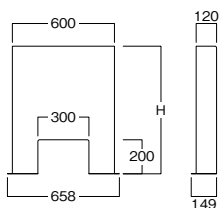

# クリアパーテーション P

Clear Partition P

**KAWAJUN**  
Design and Quality

**飛沫をシャットアウト。  
1mm厚のPET板にて作成した廉価版仕様です。**

窓付きタイプ

**クリアパーテーション P6012 高 60 透**  
Clear Partition P6012H60 Transparent  
WFJ672 (H600mm)

**クリアパーテーション P6012 高 75 透**  
Clear Partition P6012H75 Transparent  
WFJ671 (H750mm)

本体：PET1mm厚（透明）

※設置にはベタックφ15P8が必要です。

※設置にはベタックφ15P8（別売り）を使用します。

ベタックはステンレス、木材、硝子、プラスチック、タイル、金属塗装面に貼り付けられます。