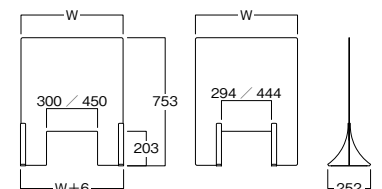

コンフォパーテーション

Comfo Partition

KAWAJUN
Design and Quality

カワジュンサイト

簡単設置で飛沫をブロック!

飲食店やフードコート、オフィス、窓口など、さまざまなシチュエーションに対応できます。

密なしタイプ

コンフォパネル 6075t3

Comfo Panel 6075t3

SBA165 (W600mm)

コンフォパネル 7575t3

Comfo Panel 7575t3

SBA166 (W750mm)

本体：アクリル 3mm 厚 (透明)

コンフォレッグ t3 用透

Comfo Leg t3 Transparent

SBA148TP

本体：PC (透明)

発注単位：1セット (2コ入)

窓付きタイプ

コンフォパネル 6075 窓付透

Comfo Panel 6075 Window specification Transparent

SBA172 (W600mm)

コンフォパネル 7575 窓付透

Comfo Panel 7575 Window specification Transparent

SBA173 (W750mm)

窓サイズ：SBA172 / W300mm (脚外)、W294mm (脚内)
SBA173 / W450mm (脚外)、W444mm (脚内)

本体：アクリル 3mm 厚 (透明)

コンフォレッグ t3 用透

Comfo Leg t3 Transparent

SBA148TP

本体：PC (透明)

発注単位：1セット (2コ入)

パネル+レッグ

窓付きタイプは脚の位置を外側と内側に変えられます。