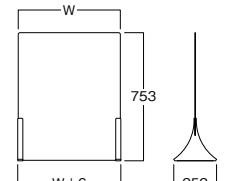

Comfo Panel 6075t3

SBA165 (W600mm)

コンフォパネル 7575t3

Comfo Panel 7575t3

SBA166 (W750mm)

本体：アクリル 3mm 厚 (透明)

コンフォレッグ t3 用透

Comfo Leg t3 Transparent

SBA148TP

本体：PC (透明)

発注単位：1セット (2コ入)

パネル+レッグ

窓付きタイプ

コンフォパネル 6075 窓付透

Comfo Panel 6075 Window specification Transparent

SBA172 (W600mm)

コンフォパネル 7575 窓付透

Comfo Panel 7575 Window specification Transparent

SBA173 (W750mm)

窓サイズ：SBA172 / W300mm (脚外)、W294mm (脚内)
SBA173 / W450mm (脚外)、W444mm (脚内)

本体：アクリル 3mm 厚 (透明)

コンフォレッグ t3 用透

Comfo Leg t3 Transparent