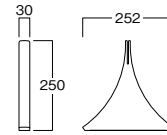

コンフォレッグ t3 用透

Comfo Leg t3 Transparent

SBA148TP

本体：PC (透明)

発注単位：1セット (2コ入)

パネル+レッグ