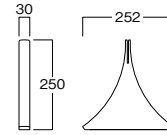

コンフォレッグ t3 用透

Comfo Leg t3 Transparent

SBA148TP

本体：PC (透明)

発注単位：1セット (2コ入)

パネル+レッグ