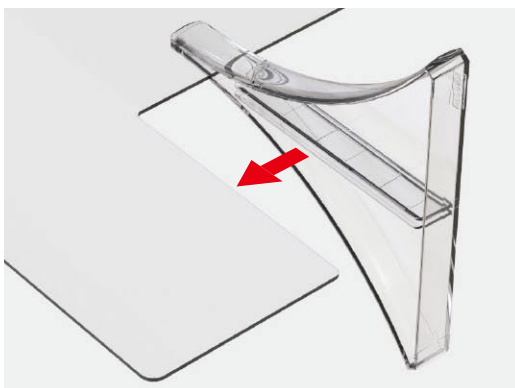

コンフォパネル 7575 窓付透

Comfo Panel 7575 Window specification Transparent

SBA173 (W750mm)

窓サイズ：SBA172 / W300mm (脚外)、W294mm (脚内)
SBA173 / W450mm (脚外)、W444mm (脚内)

本体：アクリル 3mm 厚 (透明)

コンフォレッグ t3 用透

Comfo Leg t3 Transparent

SBA148TP

本体：PC (透明)

発注単位：1セット (2コ入)

パネル+レッグ

窓付きタイプは脚の位置を外側と内側に変えられます。

コンフォパーテーション

Comfo Partition

KAWAJUN
Design and Quality