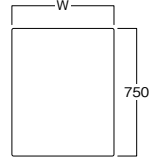

Comfo Panel 6075t3

SBA165 (W600mm)

コンフォパネル 7575t3

Comfo Panel 7575t3

SBA166 (W750mm)

本体：アクリル 3mm 厚 (透明)

コンフォレッグ t3 用透

Comfo Leg t3 Transparent

SBA148TP

本体：PC (透明)

発注単位：1セット (2コ入)

パネル+レッグ

窓付きタイプ

コンフォパネル 6075 窓付透

Comfo Panel 6075 Window specification Transparent

SBA172 (W600mm)

コンフォパネル 7575 窓付透

Comfo Panel 7575 Window specification Transparent

SBA173 (W750mm)

窓サイズ：SBA172 / W300mm (脚外)、W294mm (脚内)
SBA173 / W450mm (脚外)、W444mm (脚内)

本体：アクリル 3mm 厚 (透明)

コンフォレッグ t3 用透

Comfo Leg t3 Transparent