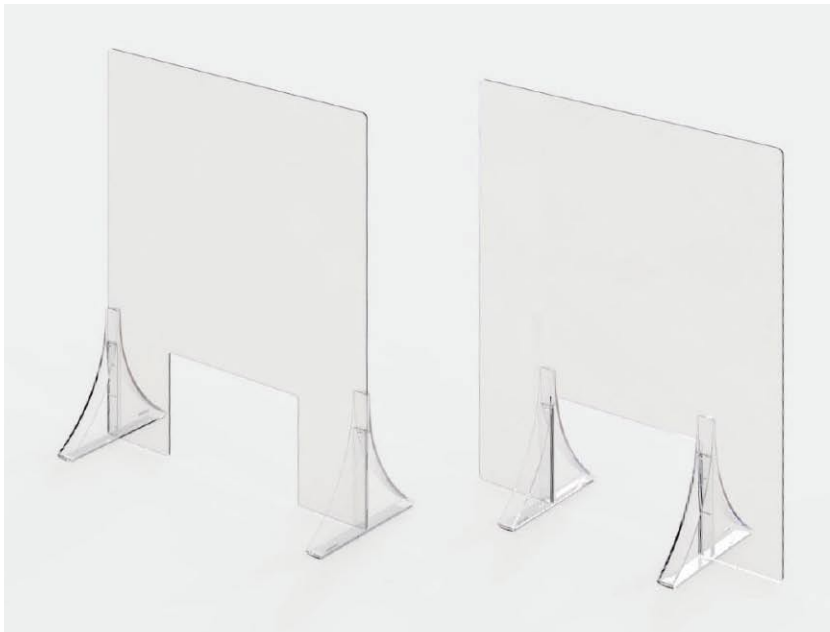

Comfo Panel 6075t3

SBA165 (W600mm)

コンフォパネル 7575t3

Comfo Panel 7575t3

SBA166 (W750mm)

本体：アクリル 3mm 厚 (透明)

コンフォレッグ t3 用透

Comfo Leg t3 Transparent

SBA148TP

本体：PC (透明)

発注単位：1セット (2コ入)

パネル+レッグ

窓付きタイプ

コンフォパネル 6075 窓付透

Comfo Panel 6075 Window specification Transparent

SBA172 (W600mm)

コンフォパネル 7575 窓付透

Comfo Panel 7575 Window specification Transparent

SBA173 (W750mm)

窓サイズ：SBA172 / W300mm (脚外)、W294mm (脚内)
SBA173 / W450mm (脚外)、W444mm (脚内)

本体：アクリル 3mm 厚 (透明)

コンフォレッグ t3 用透

Comfo Leg t3 Transparent

SBA148TP

本体：PC (透明)

発注単位：1セット (2コ入)

パネル+レッグ

窓付きタイプは脚の位置を外側と内側に変えられます。

コンフォパーテーション

Comfo Partition

KAWAJUN
Design and Quality