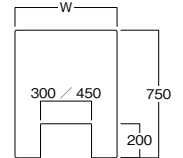

Comfo Panel 6075t3

SBA165 (W600mm)

コンフォパネル 7575t3

Comfo Panel 7575t3

SBA166 (W750mm)

本体：アクリル 3mm 厚 (透明)

コンフォレッグ t3 用透

Comfo Leg t3 Transparent

SBA148TP

本体：PC (透明)

発注単位：1セット (2コ入)

パネル+レッグ

窓付きタイプ

コンフォパネル 6075 窓付透

Comfo Panel 6075 Window specification Transparent

SBA172 (W600mm)

コンフォパネル 7575 窓付透

Comfo Panel 7575 Window specification Transparent

SBA173 (W750mm)

窓サイズ：SBA172 / W300mm (脚外)、W294mm (脚内)
SBA173 / W450mm (脚外)、W444mm (脚内)

本体：アクリル 3mm 厚 (透明)

コンフォレッグ t3 用透

Comfo Leg t3 Transparent