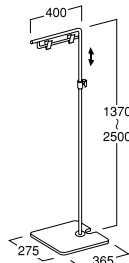

クリアシート 91高 1M 透

Clear Sheet 91H1M Transparent

KAWAJUN
Design and Quality

**飛沫をシャットアウト。
お店にあるフロアスタンドを流用したタイプです。**

① **クリアシート 91高 1M 透**
Clear Sheet 91H1M Transparent
WFJ603

サイズ：W915 × H1000mm
本体：軟質塩ビ 0.25mm 厚 (透明)

② **フロアスタンド 47 銀**
Floor Stand 47 Silver
SBA133SG

POP 厚：8mm 以内
本体：スチール (クロームメッキ、塗装)
クリップ：PS (透明)

OPTION

軟質塩ビ t0.25 1000 × 50 メートル
Soft PVC t0.25 1000x50M
FAA446

サイズ：W1000mm × 50m
本体：軟質塩ビ 0.25mm 厚 (透明)

軟質塩ビ t0.25 1000 × 50 メートル防災タイプ
Soft PVC t0.25 1000x50M Flameproof type
FAA470

サイズ：W1000mm × 50m
本体：軟質塩ビ 0.25mm 厚 (透明)

STOP 高さ調節のレバーを解除しても、支柱内部のスプリングにより支柱が落ちない構造になっています。支柱は、段階ごとに調節できるマーク付き。(ピッチ100mm)

ネステイング Nestable スタンド同士を重ねてコンパクトに収納・保管できます。

※掲載製品のデザイン、仕様は改良のため予告なく変更することがあります。※製品写真は実際の色調と異なる場合があります。※本チラシ掲載内容の無断転載・複写・転写を禁じます。