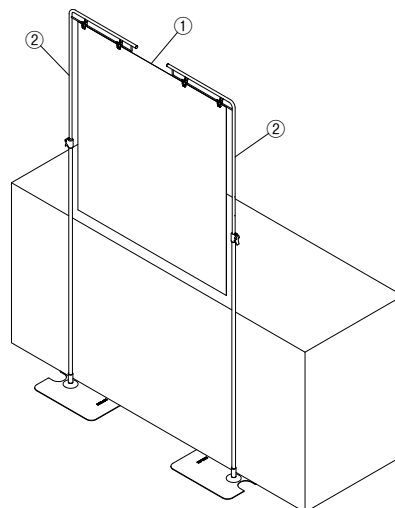

クリアシート 91高 1M 透

Clear Sheet 91H1M Transparent

KAWAJUN
Design and Quality

**飛沫をシャットアウト。
お店にあるフロアスタンドを流用したタイプです。**

① **クリアシート 91高 1M 透**
Clear Sheet 91H1M Transparent
WFJ603

サイズ：W915 × H1000mm
本体：軟質塩ビ 0.25mm 厚 (透明)

② **フロアスタンド 47 銀**
Floor Stand 47 Silver
SBA133SG

POP 厚：8mm 以内
本体：スチール (クロームメッキ、塗装)
クリップ：PS (透明)

OPTION

軟質塩ビ t0.25 1000 × 50 メートル
Soft PVC t0.25 1000x50M
FAA446

サイズ：W1000mm × 50m
本体：軟質塩ビ 0.25mm 厚 (透明)

軟質塩ビ t0.25 1000 × 50 メートル防災タイプ
Soft PVC t0.25 1000x50M Flameproof type
FAA470

サイズ：W1000mm × 50m
本体：軟質塩ビ 0.25mm 厚 (透明)

STOP 高さ調節のレバーを解除しても、支柱内部のスプリングにより支柱が落ちない構造になっています。支柱は、段階ごとに調節できるマーク付き。(ピッチ100mm)

ネステイング Nestable スタンド同士を重ねてコンパクトに収納・保管できます。

※掲載製品のデザイン、仕様は改良のため予告なく変更することがあります。※製品写真は実際の色調と異なる場合があります。※本チラシ掲載内容の無断転載・複写・転写を禁じます。