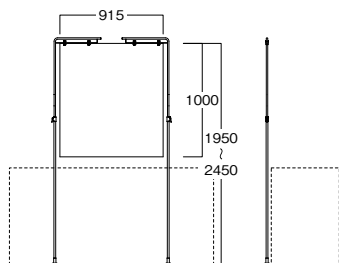

クリアシート 91高 1M 透

Clear Sheet 91H1M Transparent

KAWAJUN
Design and Quality

**飛沫をシャットアウト。
お店にあるフロアスタンドを流用したタイプです。**

① **クリアシート 91高 1M 透**
Clear Sheet 91H1M Transparent
WFJ603

サイズ：W915 × H1000mm
本体：軟質塩ビ 0.25mm 厚 (透明)

② **フロアスタンド 47 銀**
Floor Stand 47 Silver
SBA133SG

POP 厚：8mm 以内
本体：スチール (クロームメッキ、塗装)
クリップ：PS (透明)

OPTION

軟質塩ビ t0.25 1000 × 50 メートル
Soft PVC t0.25 1000x50M
FAA446

サイズ：W1000mm × 50m
本体：軟質塩ビ 0.25mm 厚 (透明)

軟質塩ビ t0.25 1000 × 50 メートル防災タイプ
Soft PVC t0.25 1000x50M Flameproof type
FAA470

サイズ：W1000mm × 50m
本体：軟質塩ビ 0.25mm 厚 (透明)

STOP 高さ調節のレバーを解除しても、支柱内部のスプリングにより支柱が落ちない構造になっています。支柱は、段階ごとに調節できるマーク付き。(ピッチ100mm)

ネステイング Nestable スタンド同士を重ねてコンパクトに収納・保管できます。

※掲載製品のデザイン、仕様は改良のため予告なく変更することがあります。※製品写真は実際の色調と異なる場合があります。※本チラシ掲載内容の無断転載・複写・転写を禁じます。