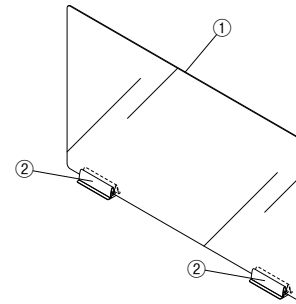

# クリアパーテーションボード SS (2mm 厚み用)

Clear Partition Panel SS (For 2mm thickness)

**KAWAJUN**  
Design and Quality

**簡単設置で飛沫をブロック!**  
飲食店やフードコート、オフィス、窓口  
など、さまざまなシチュエーションに対  
応できます。

## ①クリアパーテーションボード SS Clear Partition Panel SS

厚み	W	Item Name	Item Number
2mm	450	クリアパーテーションボード SS45 高 45 透 Clear Partition Panel SS45H45 TP	WFL457
	600	クリアパーテーションボード SS60 高 45 透 Clear Partition Panel SS60H45 TP	WFL456
	750	クリアパーテーションボード SS75 高 45 透 Clear Partition Panel SS75H45 TP	WFL455

本体：アクリル (透明)  
ベタック 32 (8 コ) 付き

※バインダースタンド F  
の挟む力が強いいため、  
ボードの脱着時に、擦  
り傷が発生いたします。  
美観に影響が出てしま  
うため、取付向き、位置  
は、事前に決めて設置  
することを推奨いたし  
ます。