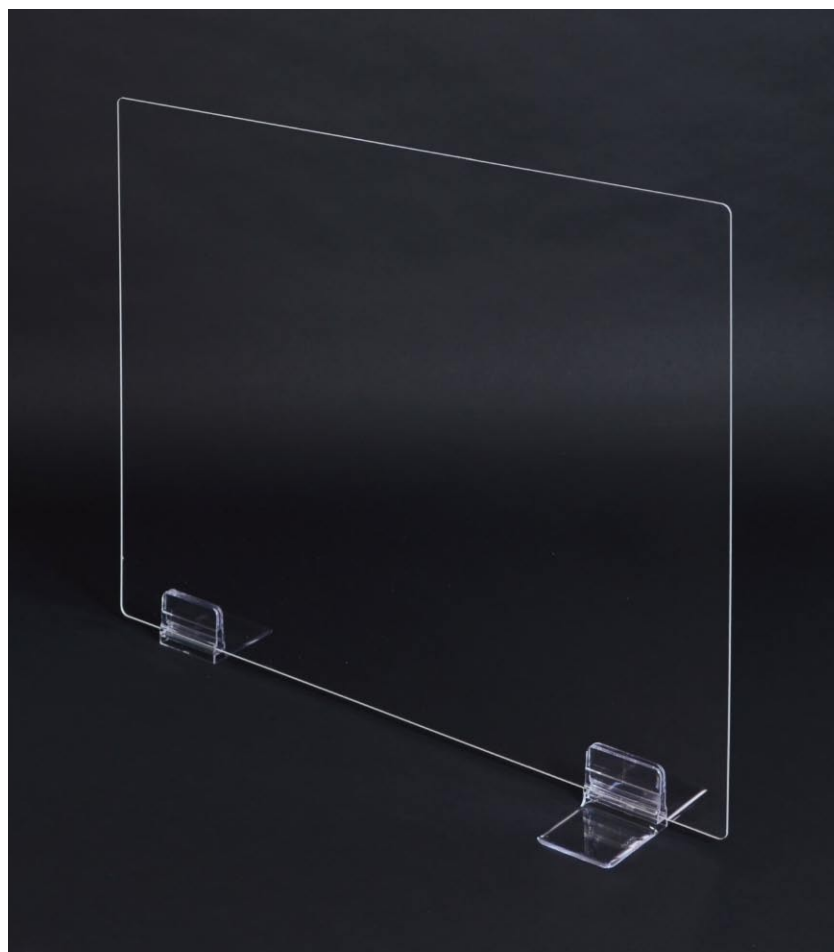

クリアパーテーションボード (3mm、5mm 厚み用)

Clear Partition Panel (For 3mm and 5mm thickness)

KAWAJUN
Design and Quality

簡単設置で飛沫をブロック!
飲食店やフードコート、オフィス、窓口
など、さまざまなシチュエーションに対
応できます。

①クリアパーテーションボード Clear Partition Panel

厚み	W	Item Name	Item Number
3mm	450	クリアパーテーションボード S45 高 60 透 Clear Partition Panel S45H60 TP	WFL294
	600	クリアパーテーションボード S60 高 60 透 Clear Partition Panel S60H60 TP	WFL293
	750	クリアパーテーションボード S75 高 60 透 Clear Partition Panel S75H60 TP	WFL292
5mm	450	クリアパーテーションボード 45 高 60 透 Clear Partition Panel 45H60 TP	WFL290
	600	クリアパーテーションボード 60 高 60 透 Clear Partition Panel 60H60 TP	WFL289
	750	クリアパーテーションボード 75 高 60 透 Clear Partition Panel 75H60 TP	WFL288

本体：アクリル (透明)
ペタック 32 (8 コ) 付き