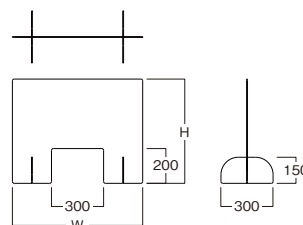

⚠️ ご使用について

- ●本製品はアクリル製です。衝撃、温度にご注意ください。
  (50℃以下の環境でお使いください。)

お手入れについて

- ●水で薄めた中性洗剤(1%程度)を使用し柔らかい布で拭いてください。
  ベンジン、シンナー、アルコール、酸やアルカリ性の洗剤、クレンザー等はご使用にならないでください。